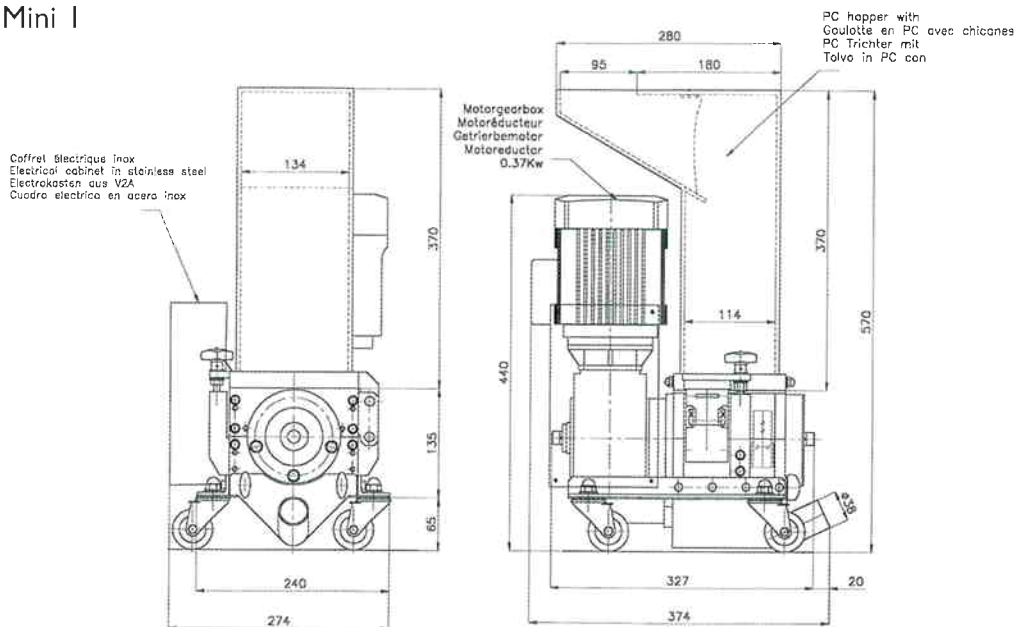

Le **MINI** est d'un encombrement minimal de 570 x 374 x 274 mm pour un poids d'environ 45 kg.

**Un record parmi les broyeurs à vitesse lente !**

## CARACTERISTIQUES TECHNIQUES

| MINI GOLIATH        | MINI 1      | MINI 2      |
|---------------------|-------------|-------------|
| Transmission        | directe     | directe     |
| Puissance moteur kW | 0,37 (0,55) | 0,37 (0,55) |
| Vitesse tr/min      | 25          | 25          |
| Chambre de coupe mm | 134 x 114   | 134 x 176   |
| Granulométrie mm    | 4 ou 5      | 4 ou 5      |
| Débit* kg/h         | 2           | 3           |
| Poids kg            | 45          | 50          |

\* selon matière et mode d'alimentation

en option

Mini 1

Goulotte droite disponible sur demande

05/04 - Document non contractuel sous réserve de modifications techniques

**moditec**  
la passion de la plasturgie